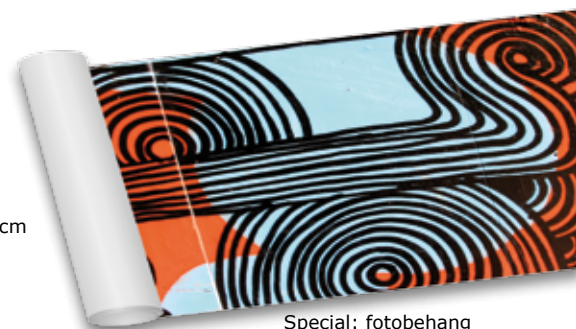

Special: parasol
Size: 200 cm H - Ø 180 cm

Special: fotobehang
Size: custom