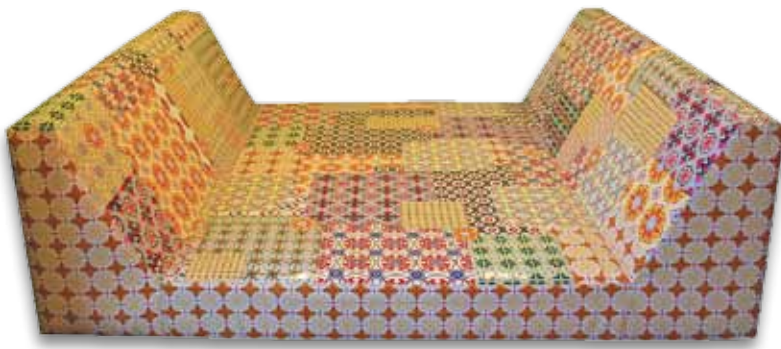

Brick: uni color rood  
Size: 80\*80\*50 cm

Brick: uni color groen  
Size: 50\*50\*50 cm

Brick: uni color fuchsia  
Size: 160\*50\*50 cm

Brick: uni color fuchsia  
Size: 50\*50\*50 cm

► Roofer maakt tough furniture; meubels die tegen een stootje kunnen en geschikt zijn voor intensief gebruik. Al onze meubels worden gemaakt van duurzame materialen zoals bysonyl en recycled kunststof en vallen op door kleurrijke prints en onorthodoxe stijl. Wij ontwerpen ook meubels op maat. Dus met specifieke wensen over afmetingen, materialen en prints, kunt u ook bij ons terecht.

Block: havana patchwork  
Size: 150\*220\*70 cm

Block: groen corner  
Size: 80\*80\*70 cm

Block: spanish tiles + spanish corner  
Size: 240\*80\*80 + 80\*80\*80 cm

Block: stripes  
Size: 140\*80\*80 cm

Block: combinatie, uni & graffiti  
Size: 50\*80\*50 + 80\*80\*80 + 200\*80\*80 cm

Block: steigerhout + steigerhout corner  
Size: 170\*80\*80 + 160\*80\*80 cm

Block: sofa  
Size: 240\*80\*80 cm

► Roofer heeft een brede collectie meubels; de Brick, Train, Block, Café, Puck en Captain bieden duurzaam, flexibel en comfortabel zitplezier. Omdat alle meubels stevig zijn en makkelijk schoon te houden worden ze veel gebruikt in openbare ruimtes.

De Block is leverbaar in verschillende maten en bekleed met bysonyl (een soort vrachtwagenzeil) dat leverbaar is in een breed pallet aan uni-kleuren en zelfs met digitale print. De banken kunnen zowel los als tegen een wand worden geplaatst en indien nodig ook aan elkaar worden verankerd.