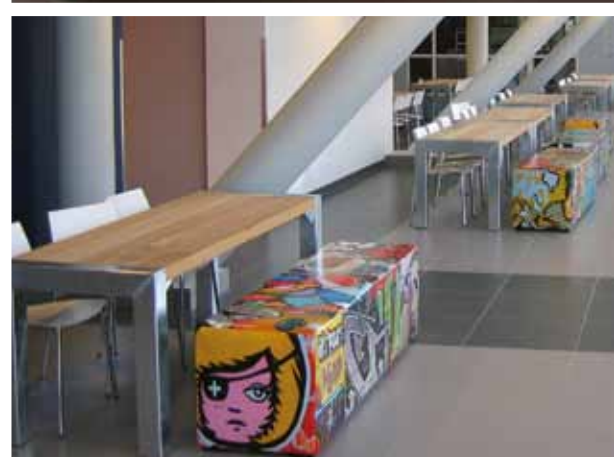

► Roofer maakt tough furniture; meubels die tegen een stootje kunnen en geschikt zijn voor intensief gebruik. Al onze meubels worden gemaakt van duurzame materialen zoals bysonyl en recycled kunststof en vallen op door kleurrijke prints en onorthodoxe stijl. Wij ontwerpen ook meubels op maat. Dus met specifieke wensen over afmetingen, materialen en prints, kunt u ook bij ons terecht.