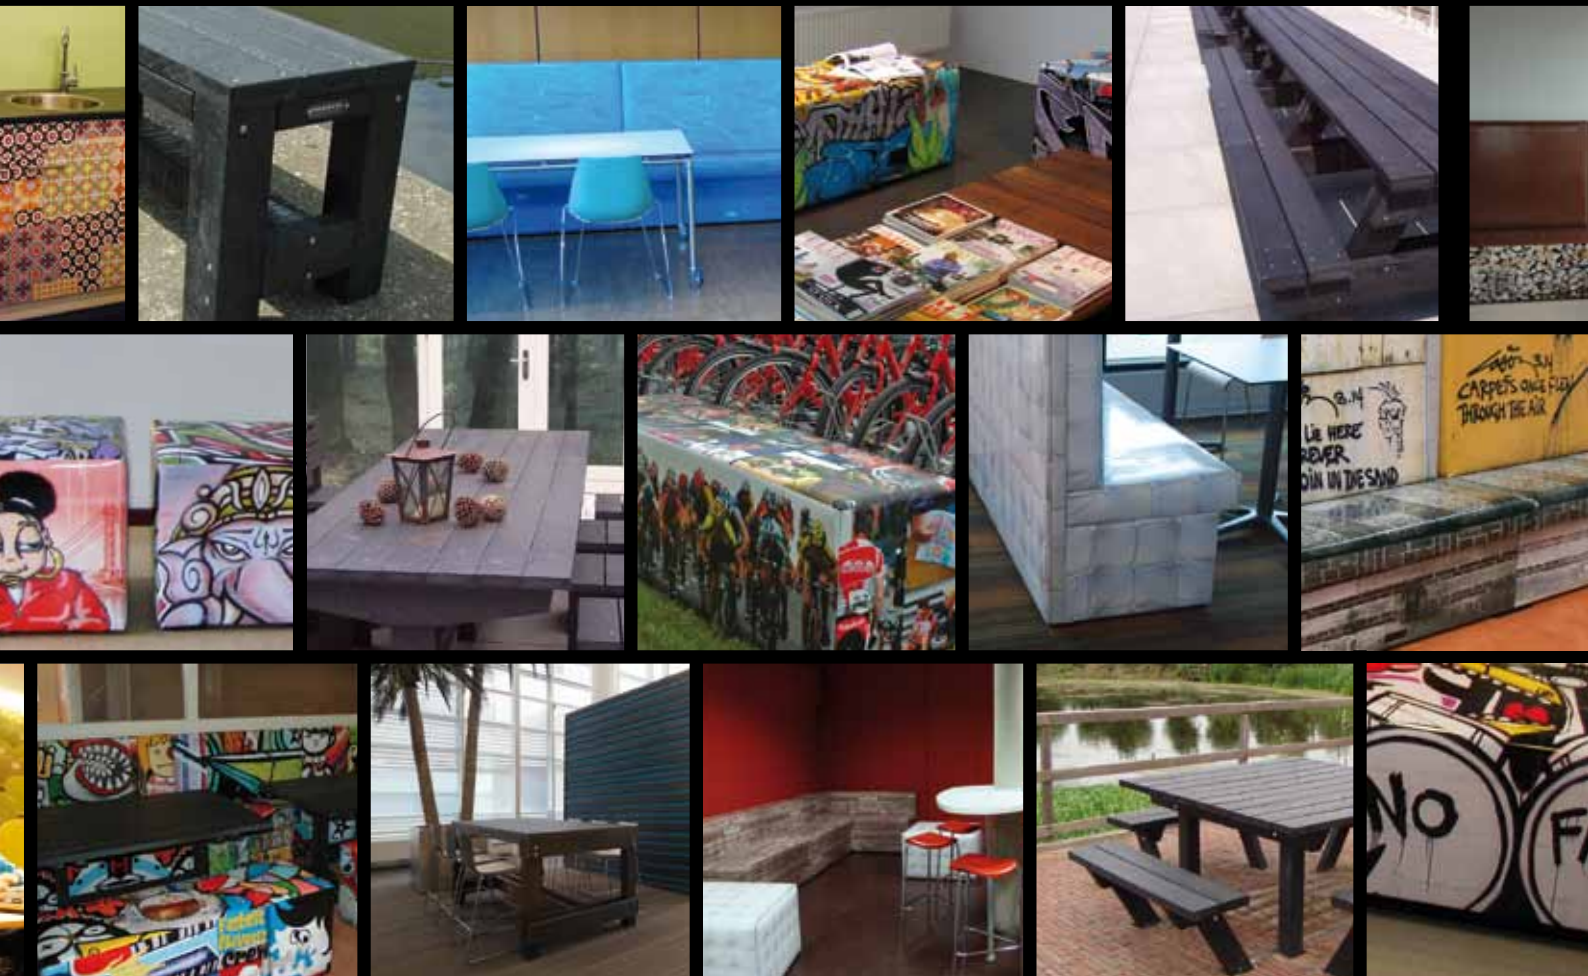

Recycled: Captain Havana  
Size: 180\*65\*110 cm

Special: parasol  
Size: 200 cm H - Ø 180 cm

Special: scherm multiprint  
Size: 160\*120 cm

Special: fotobehang  
Size: custom

► Bij Roofer denken we graag mee met onze klant. Dankzij onze ruime ervaring in het maken van meubels én het aankleden van interieurs, zijn we goed in staat om flexibel in te spelen op de specifieke wensen van onze klanten. Deze werkwijze heeft al geleid tot een groot aantal nieuwe producten in onze Roofer collectie (zie hiernaast). Heeft u zelf bijzondere wensen en wilt u deze combineren met onze expertise, neemt u dan gerust contact met ons op.