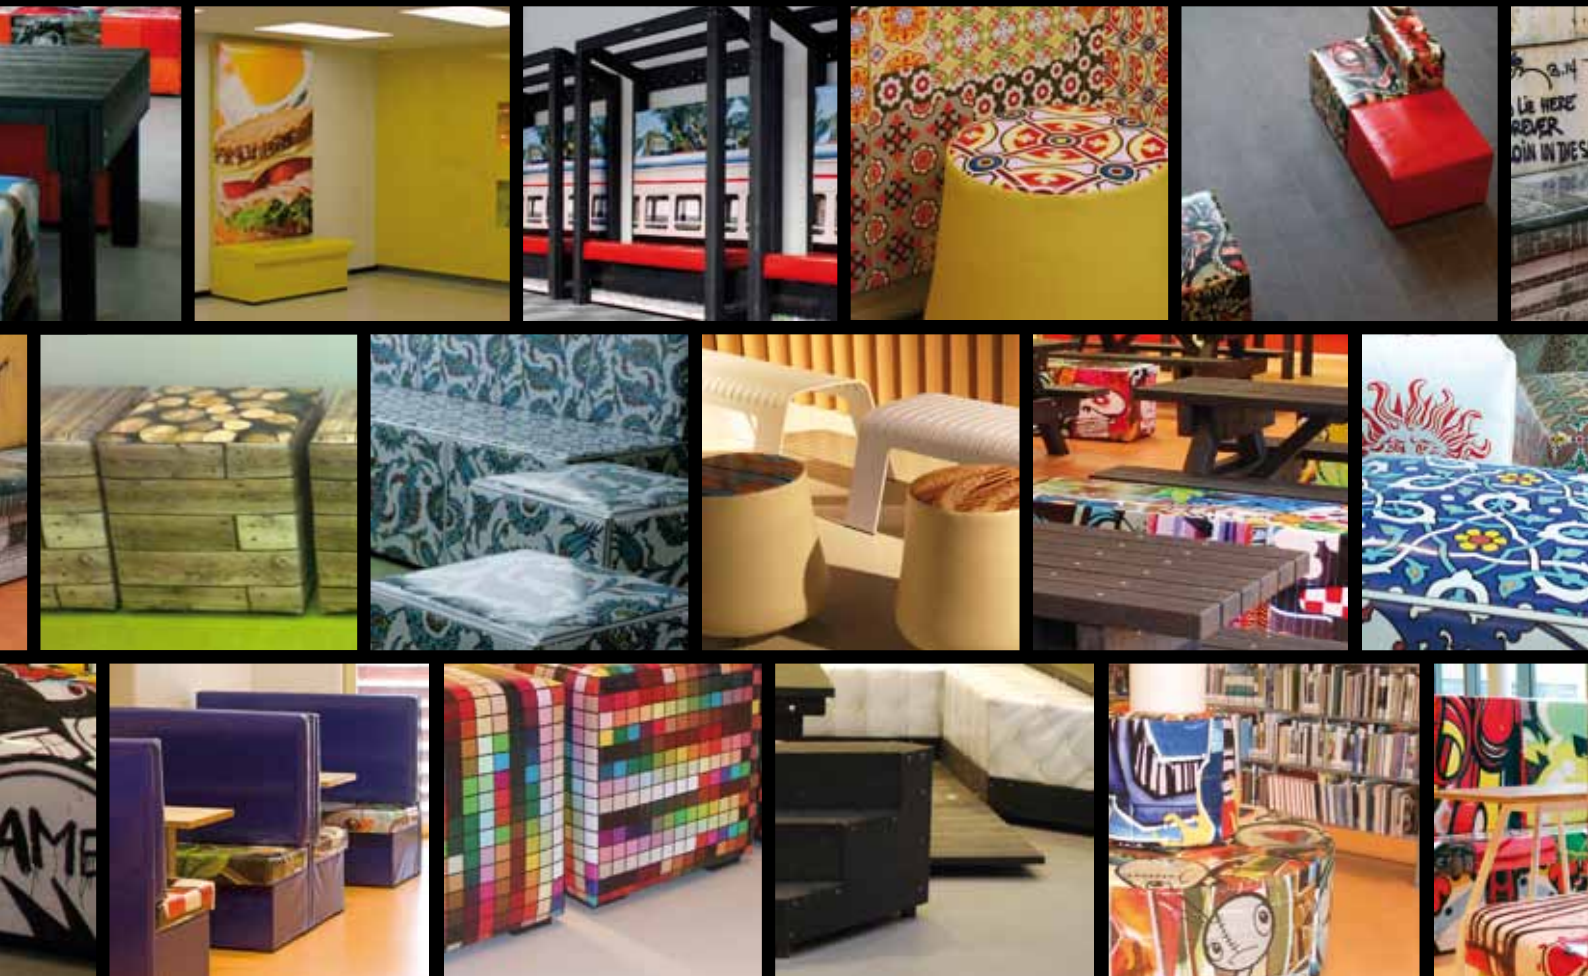

ROOFER®

T O U G H F U R N I T U R E

DUTCH DESIGN | CUSTOMIZED | DURABLE MATERIALS